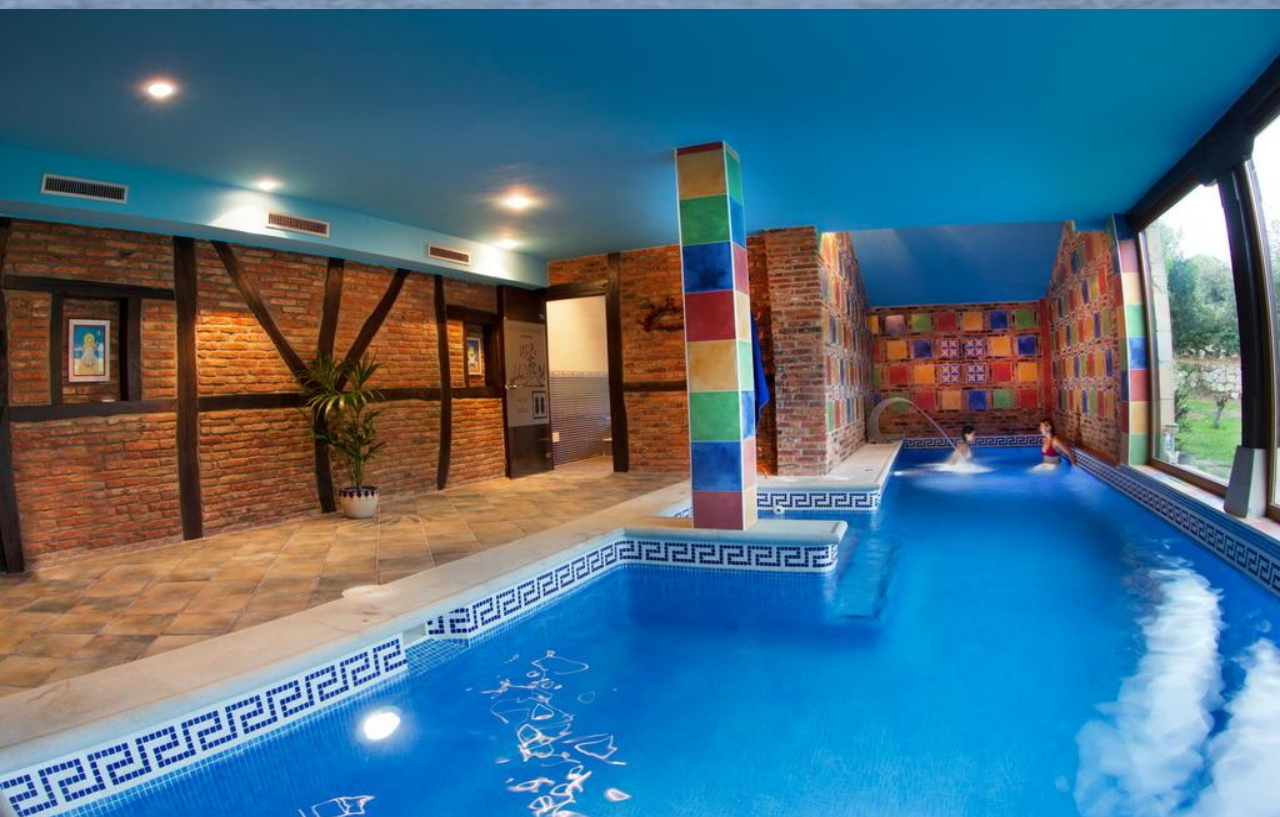

BIENESTAR Y SALUD

COMPLEJO SAN MARCOS

POSADA SPA

(SANTILLANA DEL MAR, CANTABRIA)

Desde **40,55 €**/ persona

INCLUYE

- * Estancia en régimen elegido
- * Un circuito spa por persona y noche
- * Acceso spa exterior en temporada de verano