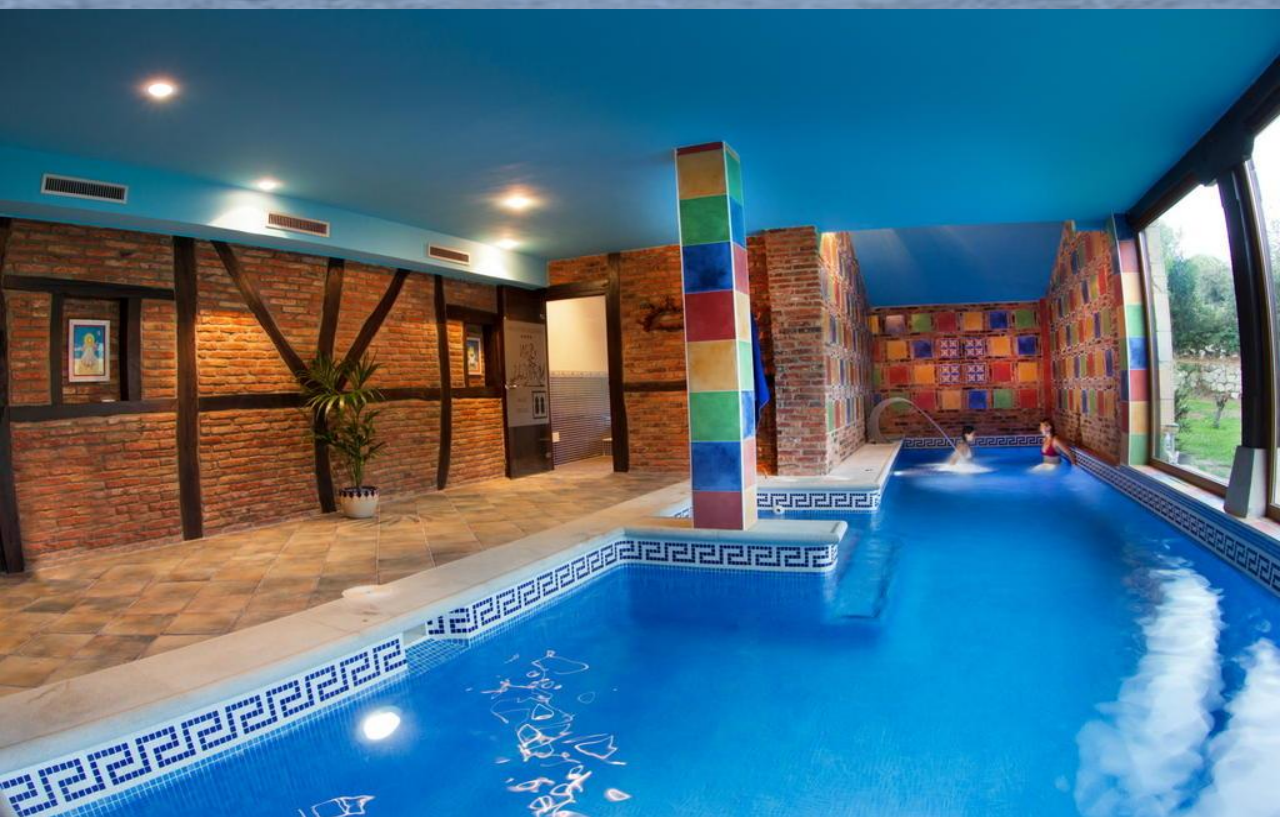

# POSADA SPA

(SANTILLANA DEL MAR, CANTABRIA)

**80 € / persona**