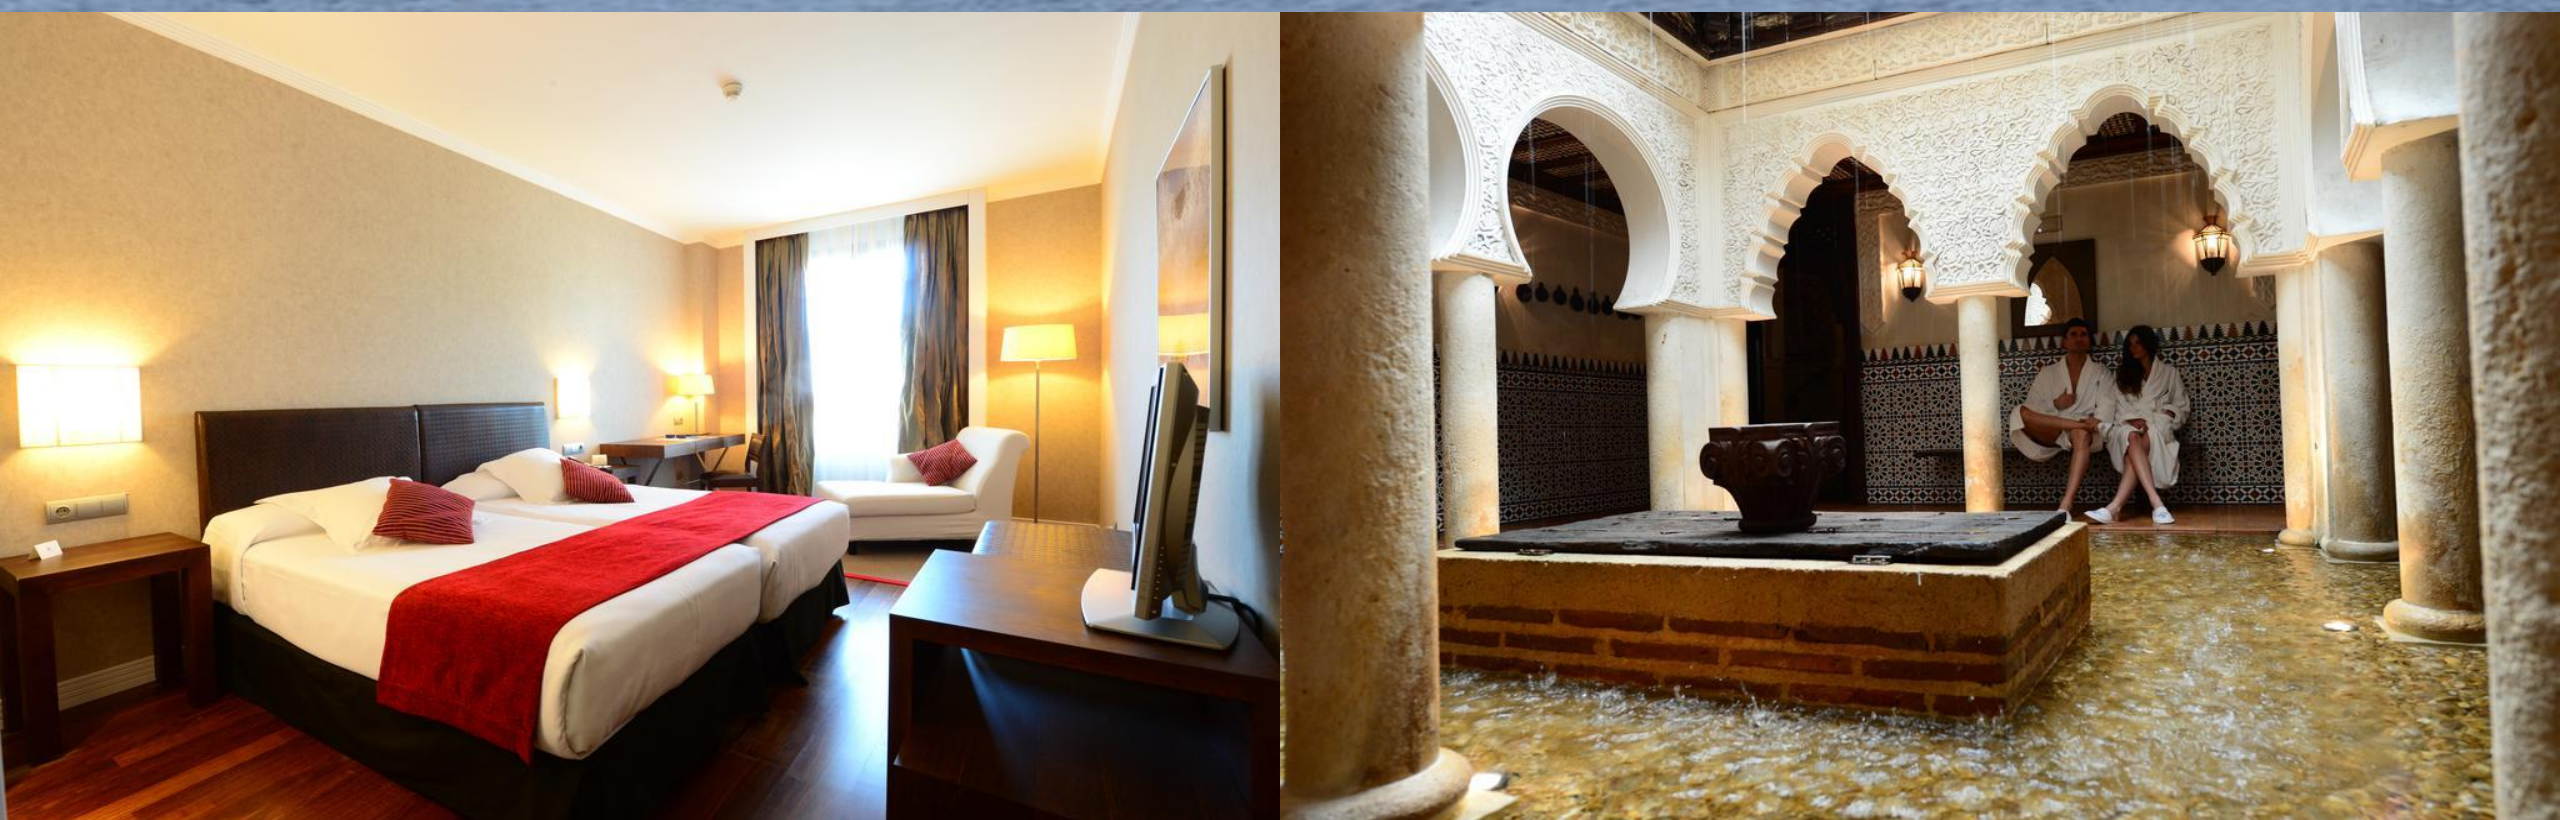

BIENESTAR Y SALUD

CASTILLA TERMAL BALNEARIO

DE OLMEDO ****

(OLMEDO, VALLADOLID)

Desde **74 €**/ persona

INCLUYE

- * Estancia en régimen elegido
- * Acceso ilimitado a piscina termal durante la estancia
- * Zapatillas, albornoz y gorro de baño en la habitación