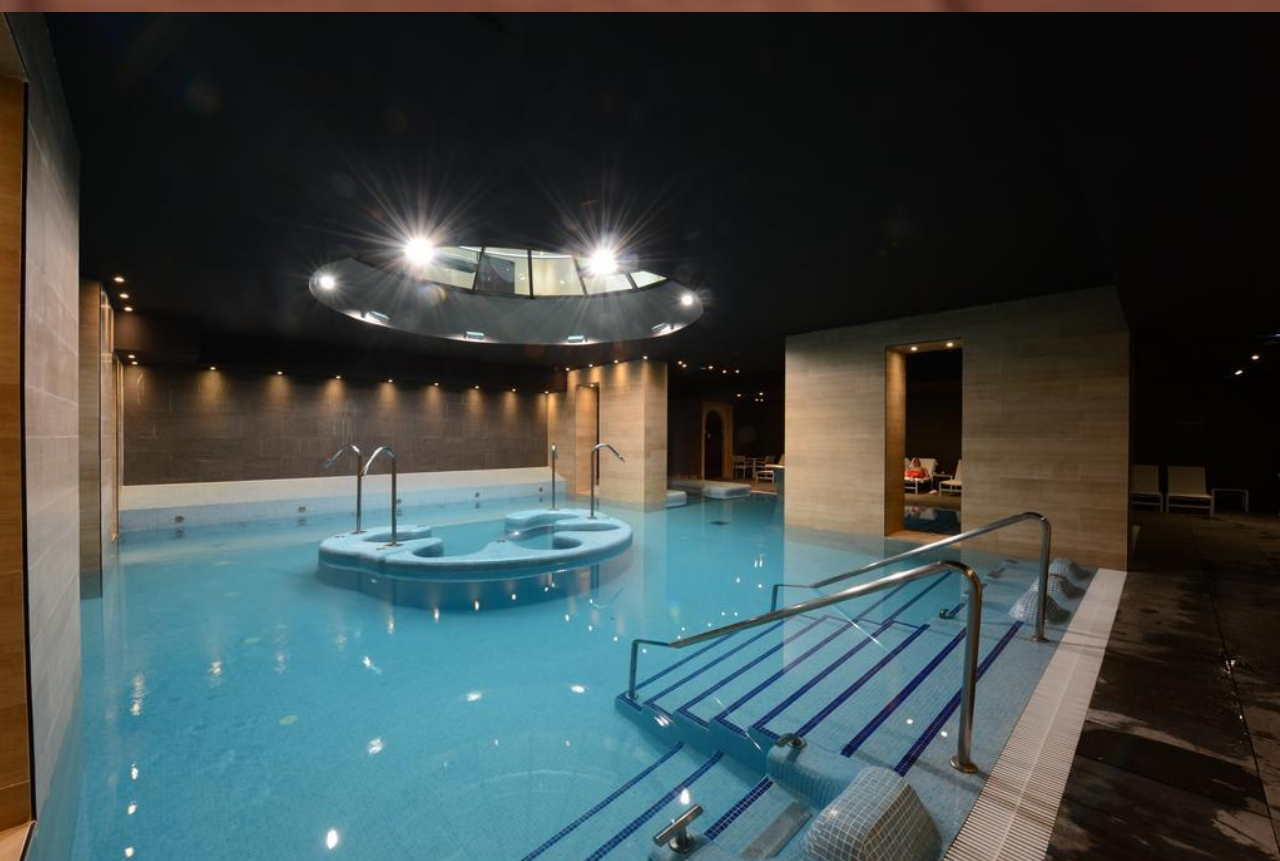

ESPECIAL NAVIDAD

CASTILLA TERMAL

BURGO DE OSMA ****

(Soria, Castilla y León)

452 €/ persona

Suplemento niño (3-12 años) | 15 €

INCLUYE

- Estancia 2 noches en habitación doble
- Desayuno buffet
- Cena de Gala especial Nochebuena
- Acceso diario a Piscina Termal