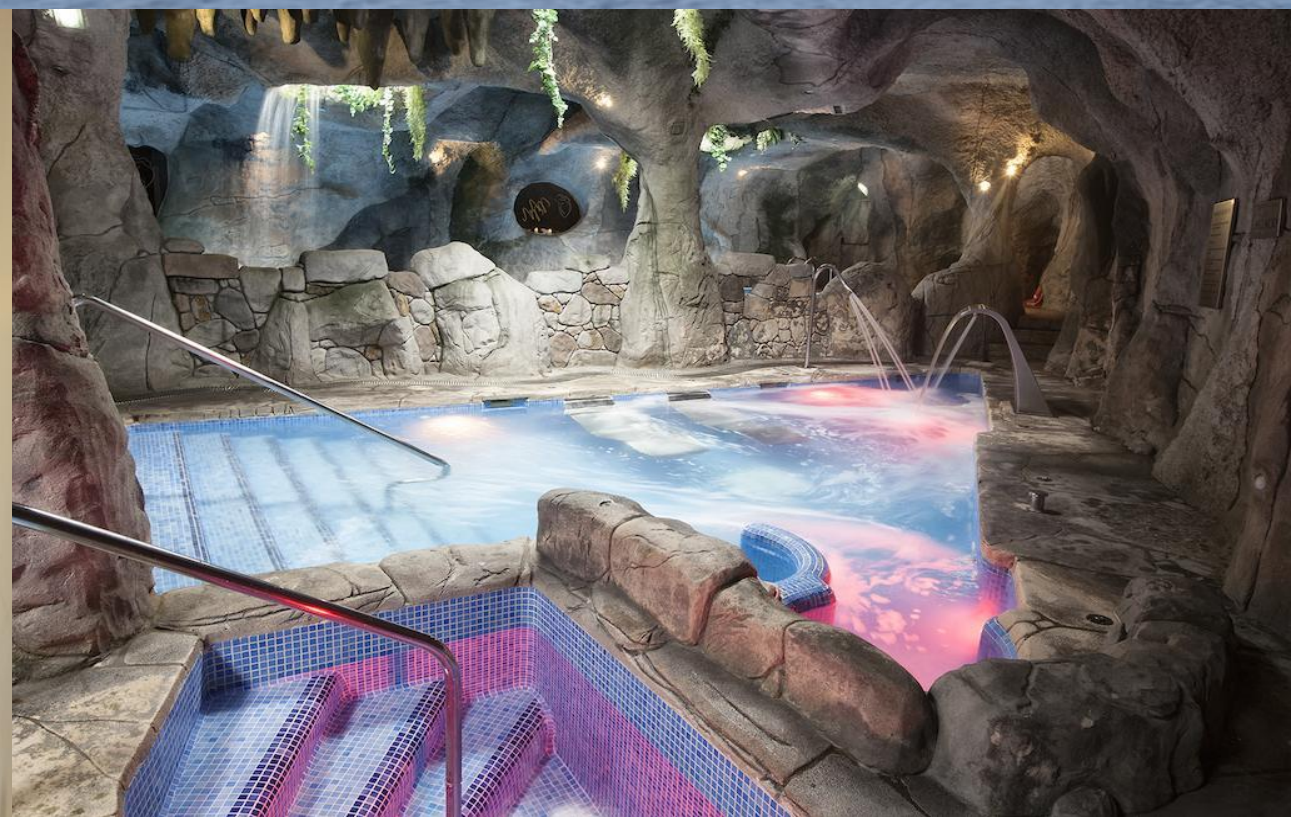

## HOTEL MARIA MANUELA \*\*\*\*

(BENIA DE ONÍS, ASTURIAS)

**180 € / persona**