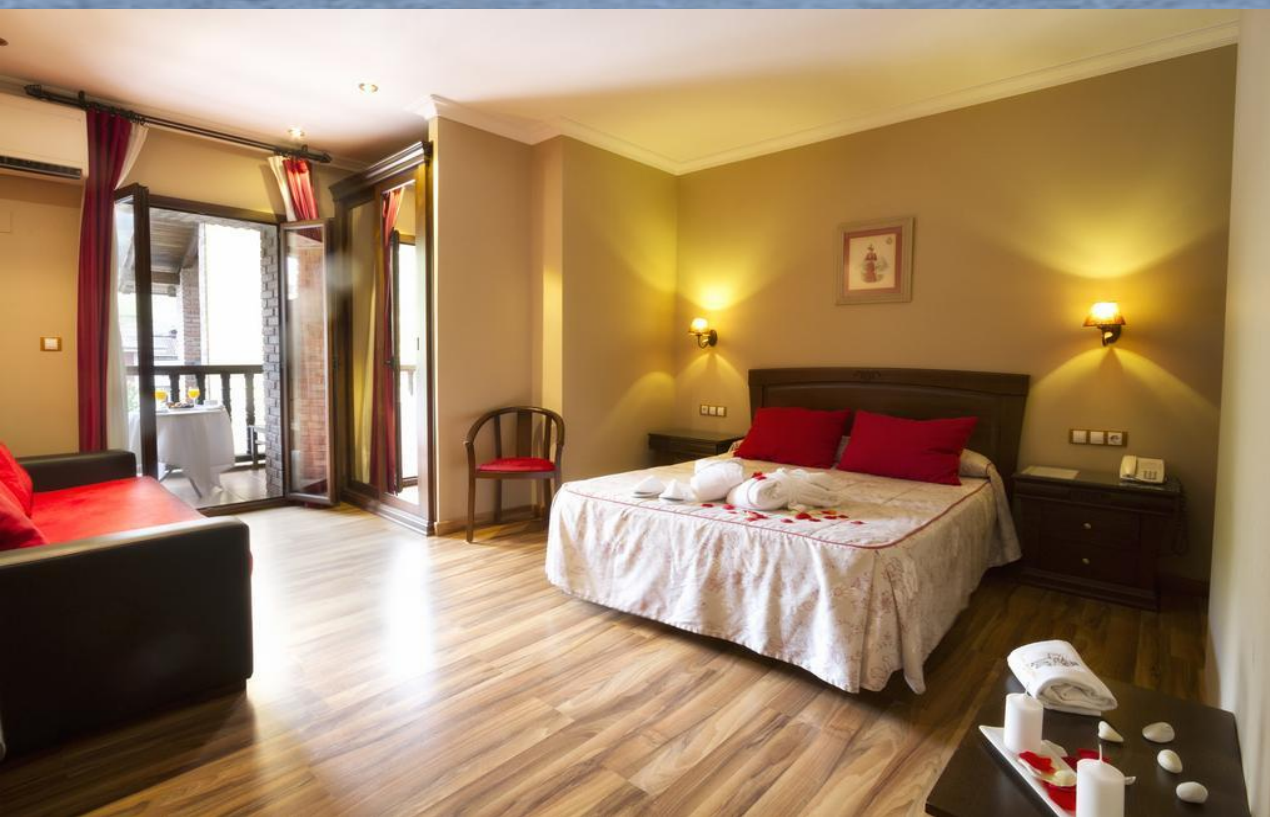

## HOTEL MARIA MANUELA \*\*\*\*

(BENIA DE ONÍS, ASTURIAS)

**180 € / persona**