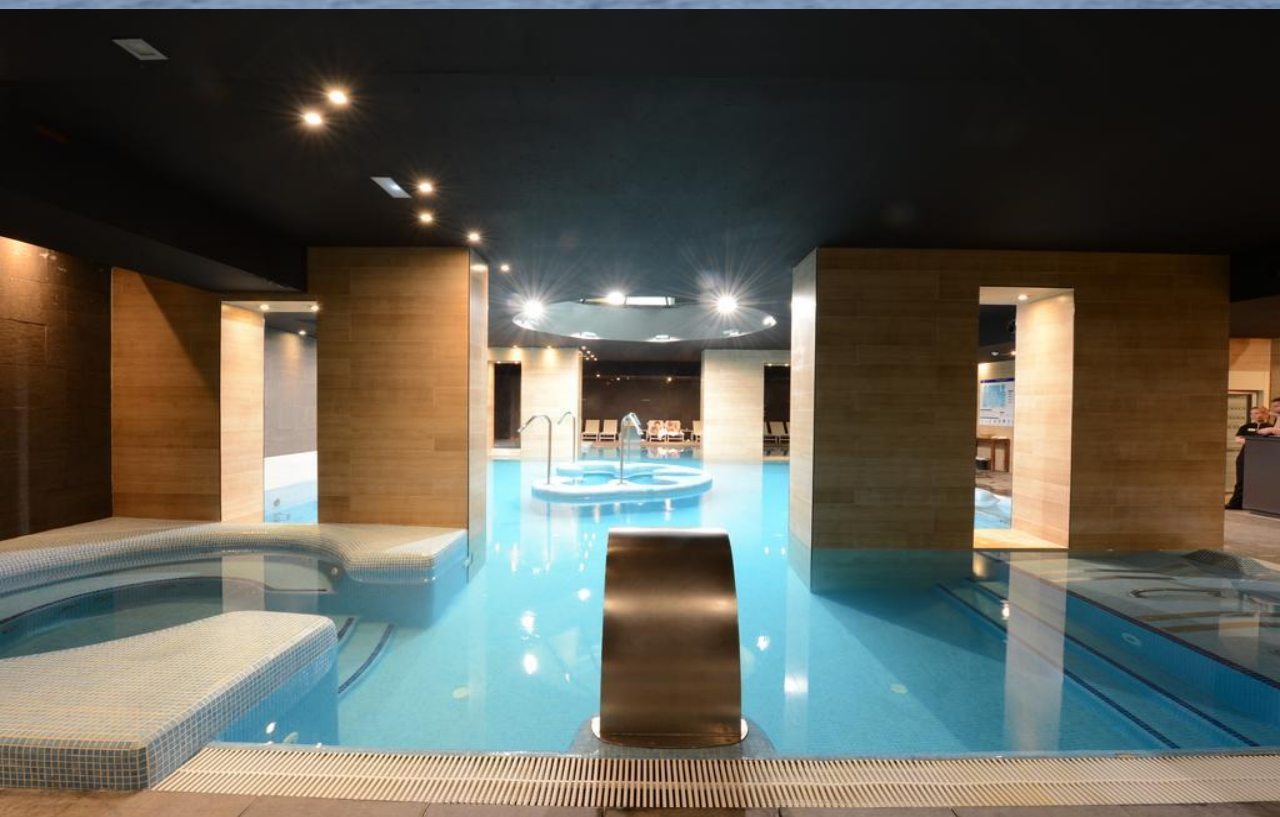

BIENESTAR Y SALUD

CASTILLA TERMAL BURGO DE

OSMA ****

(BURGO DE OSMA, SORIA)

Desde **74 €**/ persona

INCLUYE

- * Estancia en régimen elegido
- * Acceso ilimitado a piscina termal durante la estancia
- * Zapatillas, albornoz y gorro de baño en la habitación